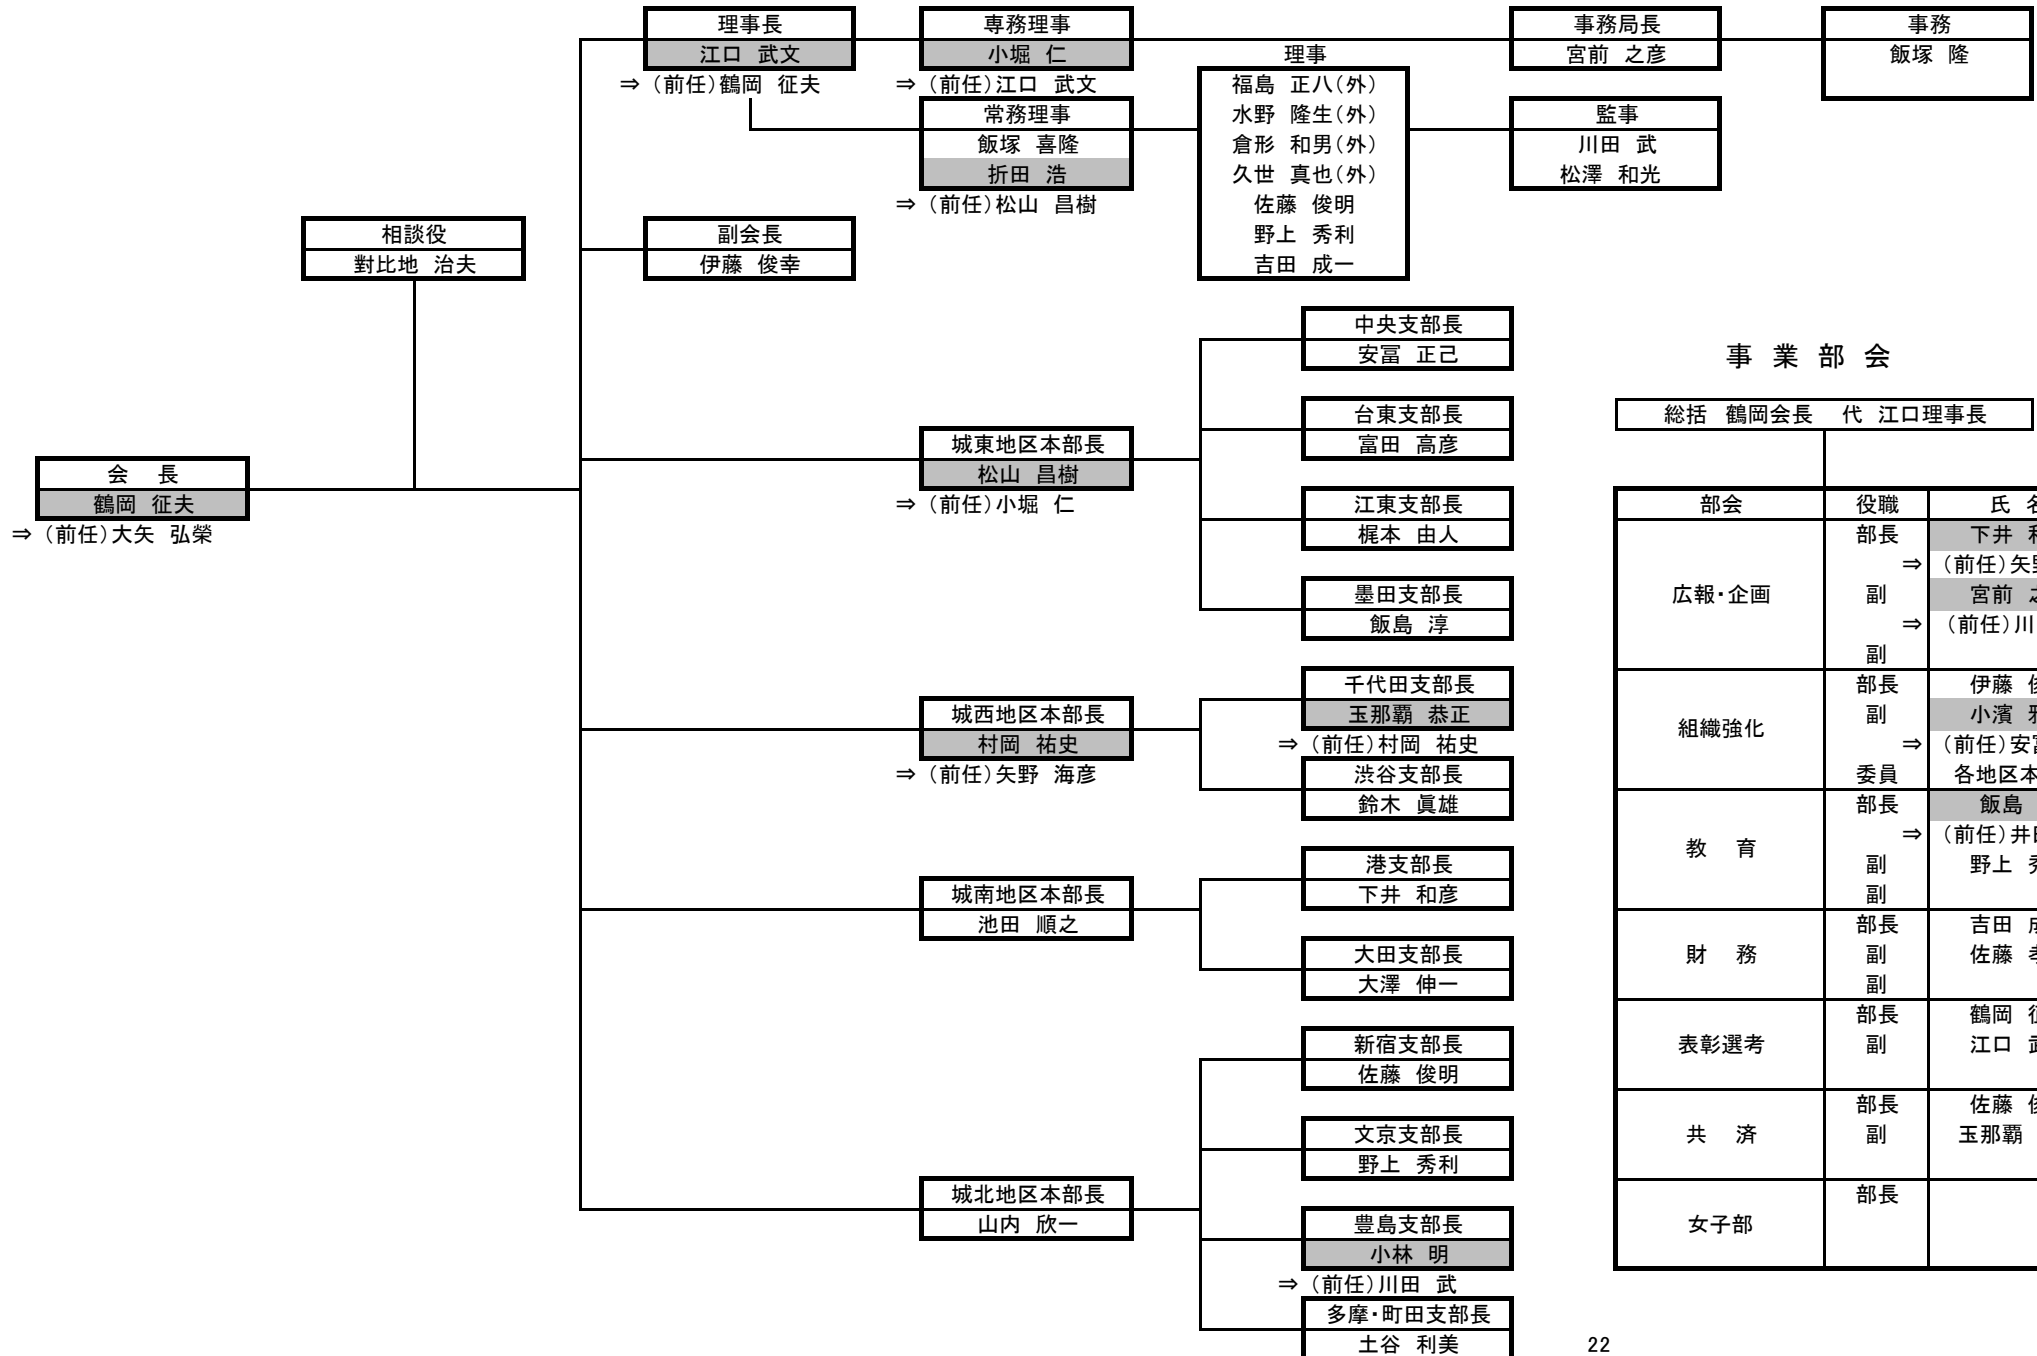

令和5～6年度 東京地方本部 組織図

（網掛：令和5年度 変更箇所）

事業部会

総括 鶴岡会長 代 江口理事長

部会	役職	氏名
広報・企画	部長	下井 和彦
	⇒ 副	(前任)矢野海彦
	⇒ 副	宮前 之彦 (前任)川田 武
組織強化	部長	伊藤 俊幸
	⇒ 副	小濱 雅説
	⇒ 委員	(前任)安富正己 各地区本部長
教育	部長	飯島 淳
	⇒ 副	(前任)井田仲弘 野上 秀利
財務	部長	吉田 成一
	副	佐藤 孝太
表彰選考	部長	鶴岡 征夫
	副	江口 武文
共済	部長	佐藤 俊明
	副	玉那覇 恭正
女子部	部長	